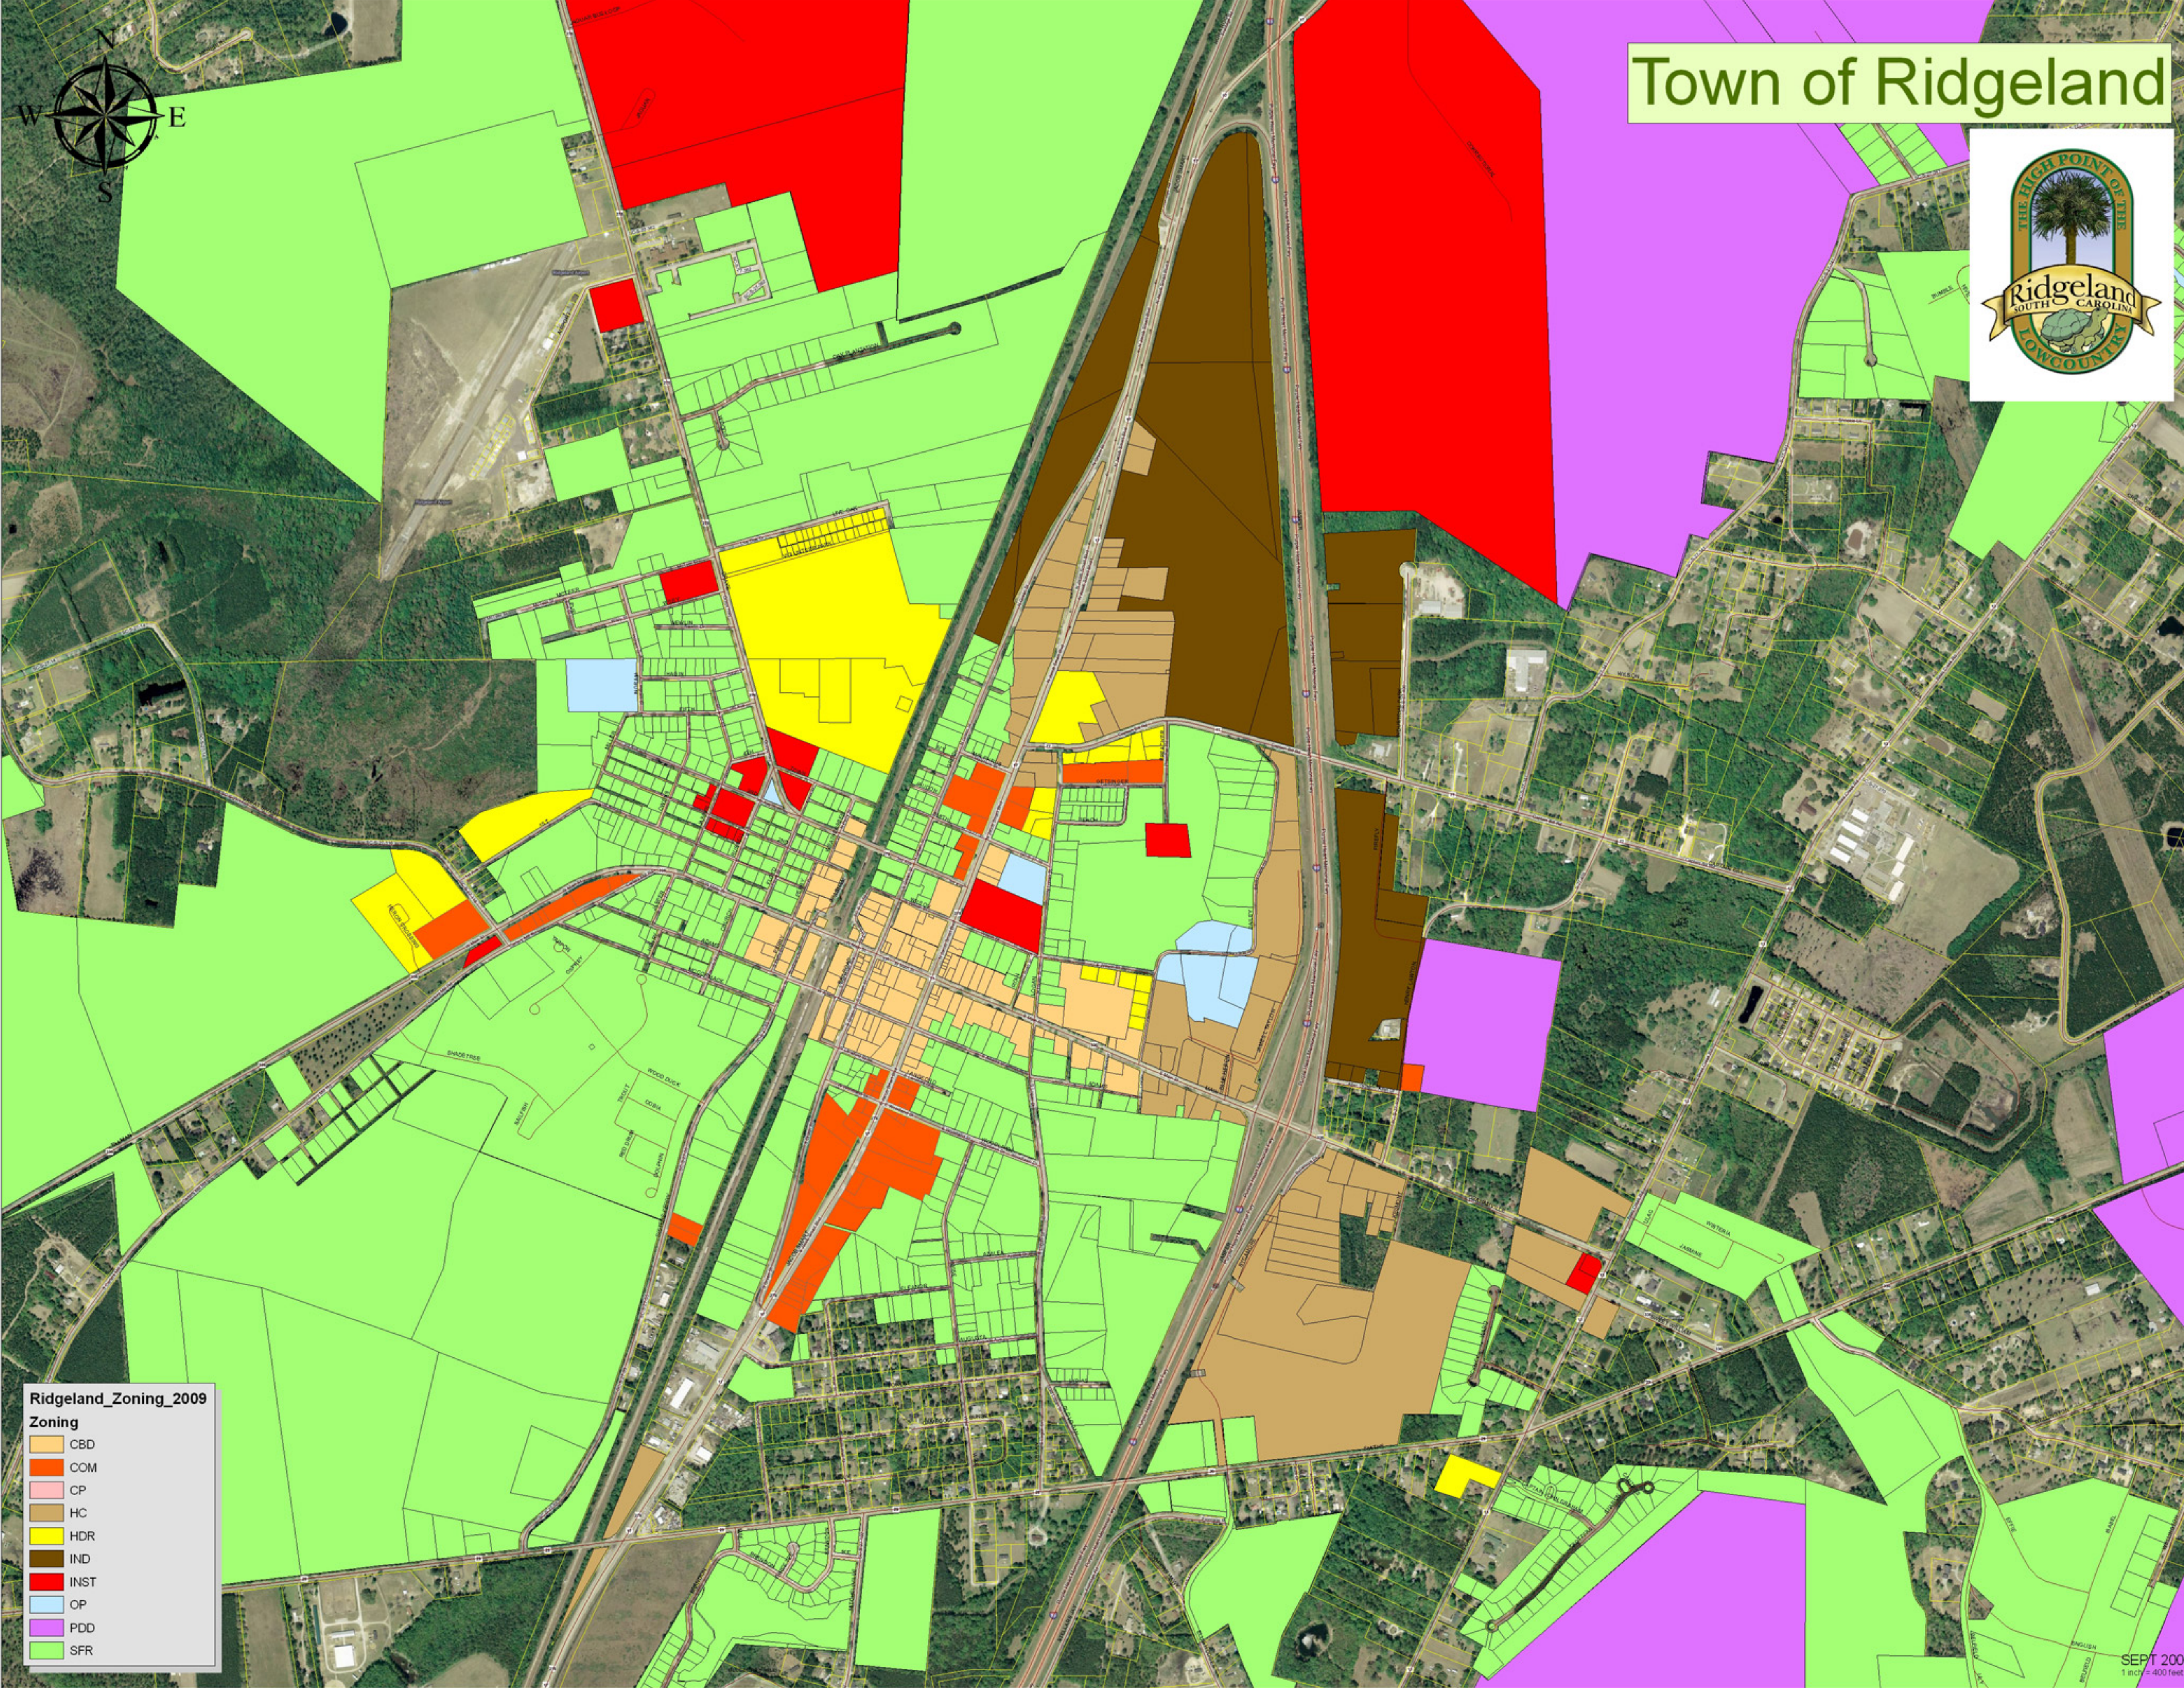

# Town of Ridgeland

**Ridgeland\_Zoning\_2009**

**Zoning**

	CBD
	COM
	CP
	HC
	HDR
	IND
	INST
	OP
	PDD
	SFR